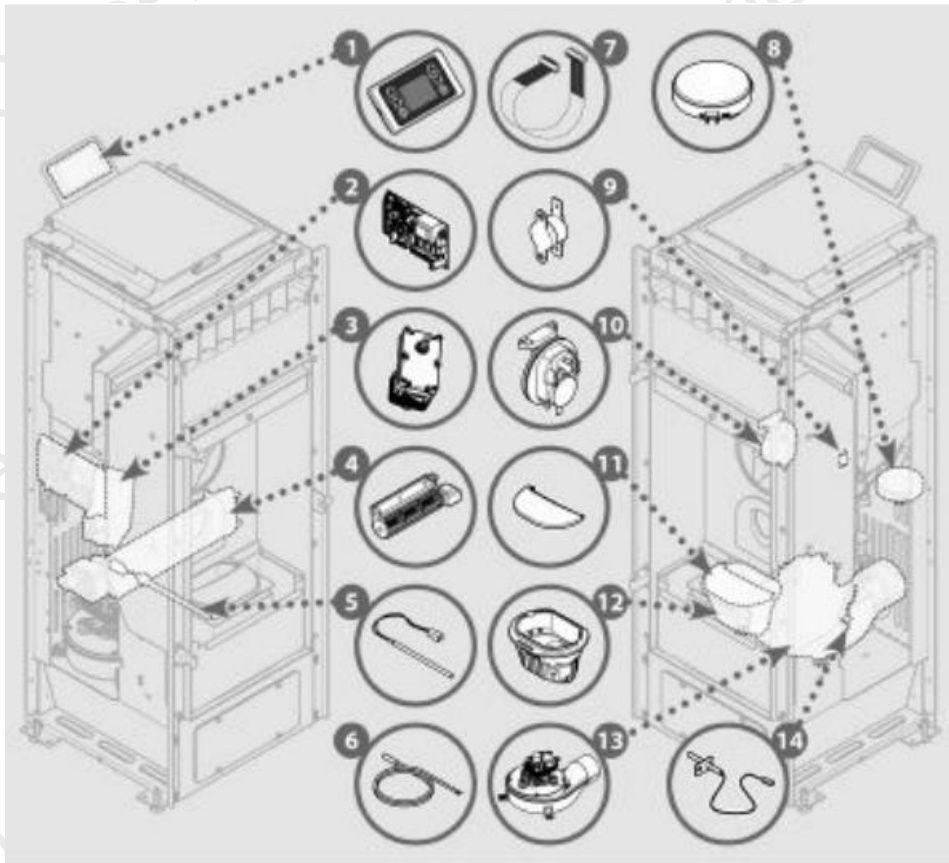

# INVICTA - P641988 - Poêle Lodi 8 Etanche Gris

| Repère | Référence  | Produit                        |
|--------|------------|--------------------------------|
| 1      | 1046202400 | TABLEAU DE COMMANDE CORRIOLO   |
| 2      | 1041003500 | CARTE ELECTRONIQUE LPE         |
| 3      | 1044002400 | MOTOREDUCTEUR 1.1 RPM          |
| 4      | 1040021000 | VENTILATEUR TANGENTIEL / LP    |
| 5      | 1049200300 | BOUGIE ALLUMAGE A LP EC IG     |
| 6      | 1042003900 | SONDE AMBIANTE LPE             |
| 7      | 1043030700 | CABLE NAPPE CARTE ELECTRONIQU  |
| 9      | 1042004400 | THERMOSTAT SECUR CLICKSON      |
| 10     | 1042200700 | DEPRIMOMETRE 10/20 PA          |
| 11     | 1121114201 | DIFFUSEUR DE FLAMME BRULEUR    |
| 12     | 1121114101 | CREUSET NOLA 8 ETANCHE         |
| 13     | 1184018210 | EXTRACTEUR FUMEE NOLA /        |
| 14     | 1042004200 | SONDE DE FUMEE AV BAGUE DIAM 4 |
| ACC    | 1090300100 | JOINT EXTRACTEUR AU METRE      |
| ACC    | 1046100400 | CABLE ALIM NOLA ETEL LODI      |
| ACC    | 1093900500 | GOUPILLON                      |
| ACC    | 1090811709 | JOINT TRAPPE FUMEE RIGIDE      |
| -      | 1251114501 | VITRE CERAMIQUE AVEC SERIG     |